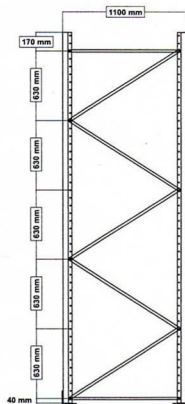

**Stuklijst:**

- ① Stijl SL
- ② Voetplaat
- ③ Horizontale schoring
- ④ Diagonale schoring
- ⑤ PVC-Afstandstuk rond
- ⑥ Schroef M 8 x 75 mm
- ⑦ Moer M 8 mm
- ⑧ Schroef M 10 X 25 mm
- ⑨ Moer M 10 mm

**Montage jukken (hoogte vanaf 5886 overeenkomstig)**

2106 mm

2736 mm

3336 mm