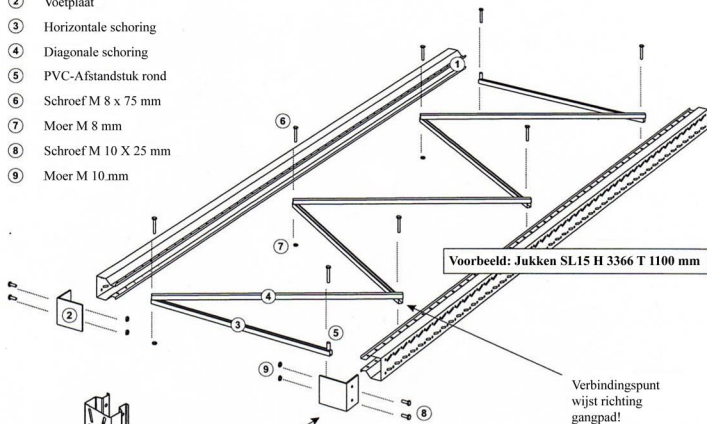

**Stuklijst:**

- ① Stijl SL
- ② Voetplaat
- ③ Horizontale schoring
- ④ Diagonale schoring
- ⑤ PVC-Afstandstuk rond
- ⑥ Schroef M 8 x 75 mm
- ⑦ Moer M 8 mm
- ⑧ Schroef M 10 X 25 mm
- ⑨ Moer M 10 mm

**Montage jukken (hoogte vanaf 5886 overeenkomstig)**

2106 mm

2736 mm

3336 mm