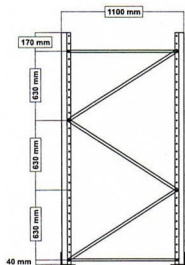

**Stuklijst:**

- ① Stijl SL
- ② Voetplaat
- ③ Horizontale schoring
- ④ Diagonale schoring
- ⑤ PVC-Afstandstuk rond
- ⑥ Schroef M 8 x 75 mm
- ⑦ Moer M 8 mm
- ⑧ Schroef M 10 X 25 mm
- ⑨ Moer M 10 mm

**Montage jukken (hoogte vanaf 5886 overeenkomstig)**

2106 mm

2736 mm

3336 mm