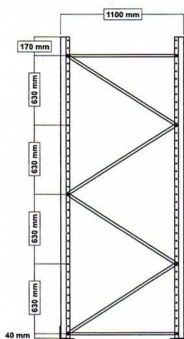

**Stuklijst:**

- ① Stijl SL
- ② Voetplaat
- ③ Horizontale schoring
- ④ Diagonale schoring
- ⑤ PVC-Afstandstuk rond
- ⑥ Schroef M 8 x 75 mm
- ⑦ Moer M 8 mm
- ⑧ Schroef M 10 X 25 mm
- ⑨ Moer M 10 mm

**Montage jukken (hoogte vanaf 5886 overeenkomstig)**

2106 mm

2736 mm

3336 mm