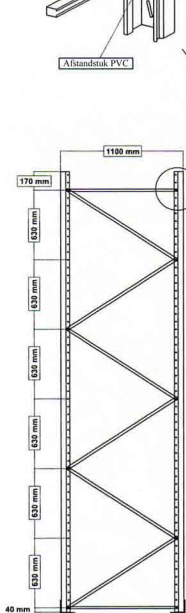

## Montage jukken (hoogte vanaf 5886 overeenkomstig)

Jukdiepte	Horizontale schoring	Diagonale schoring
750 mm	670 mm	934 mm
900 mm	820 mm	1045 mm
1100 mm	1020 mm	1207 mm

### Verbindingspunt schoring:

### Start-/eindpunt schoring:

3996 mm

4626 mm

5256 mm