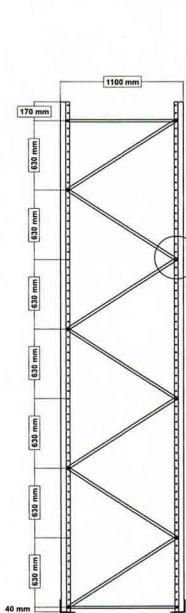

## Montage jukken (hoogte vanaf 5886 overeenkomstig)

Jukdiepte	Horizontale schoring	Diagonale schoring
750 mm	670 mm	934 mm
900 mm	820 mm	1045 mm
1100 mm	1020 mm	1207 mm

### Verbindingspunt schoring:

### Start-/eindpunt schoring:

3996 mm

4626 mm

5256 mm