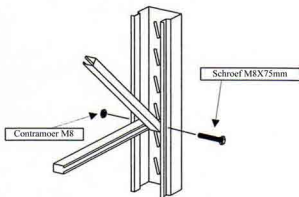

## Montage jukken (hoogte vanaf 5886 overeenkomstig)

Jukdiepte	Horizontale schoring	Diagonale schoring
750 mm	670 mm	934 mm
900 mm	820 mm	1045 mm
1100 mm	1020 mm	1207 mm

### Verbindingspunt schoring:

### Start-/eindpunt schoring:

3996 mm

4626 mm

5256 mm