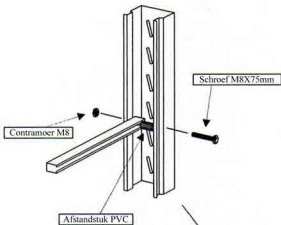

## Montage jukken (hoogte vanaf 5886 overeenkomstig)

Jukdiepte	Horizontale schoring	Diagonale schoring
750 mm	670 mm	934 mm
900 mm	820 mm	1045 mm
1100 mm	1020 mm	1207 mm

### Verbindingspunt schoring:

### Start-/eindpunt schoring:

3996 mm

4626 mm

5256 mm