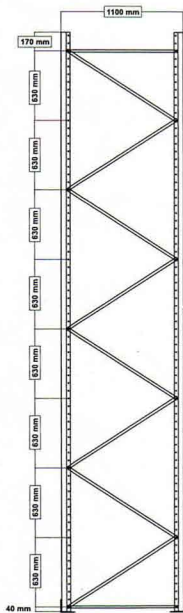

## Montage jukken (hoogte vanaf 5886 overeenkomstig)

Jukdiepte	Horizontale schoring	Diagonale schoring
750 mm	670 mm	934 mm
900 mm	820 mm	1045 mm
1100 mm	1020 mm	1207 mm

### Verbindingspunt schoring:

### Start-/eindpunt schoring:

3996 mm

4626 mm

5256 mm